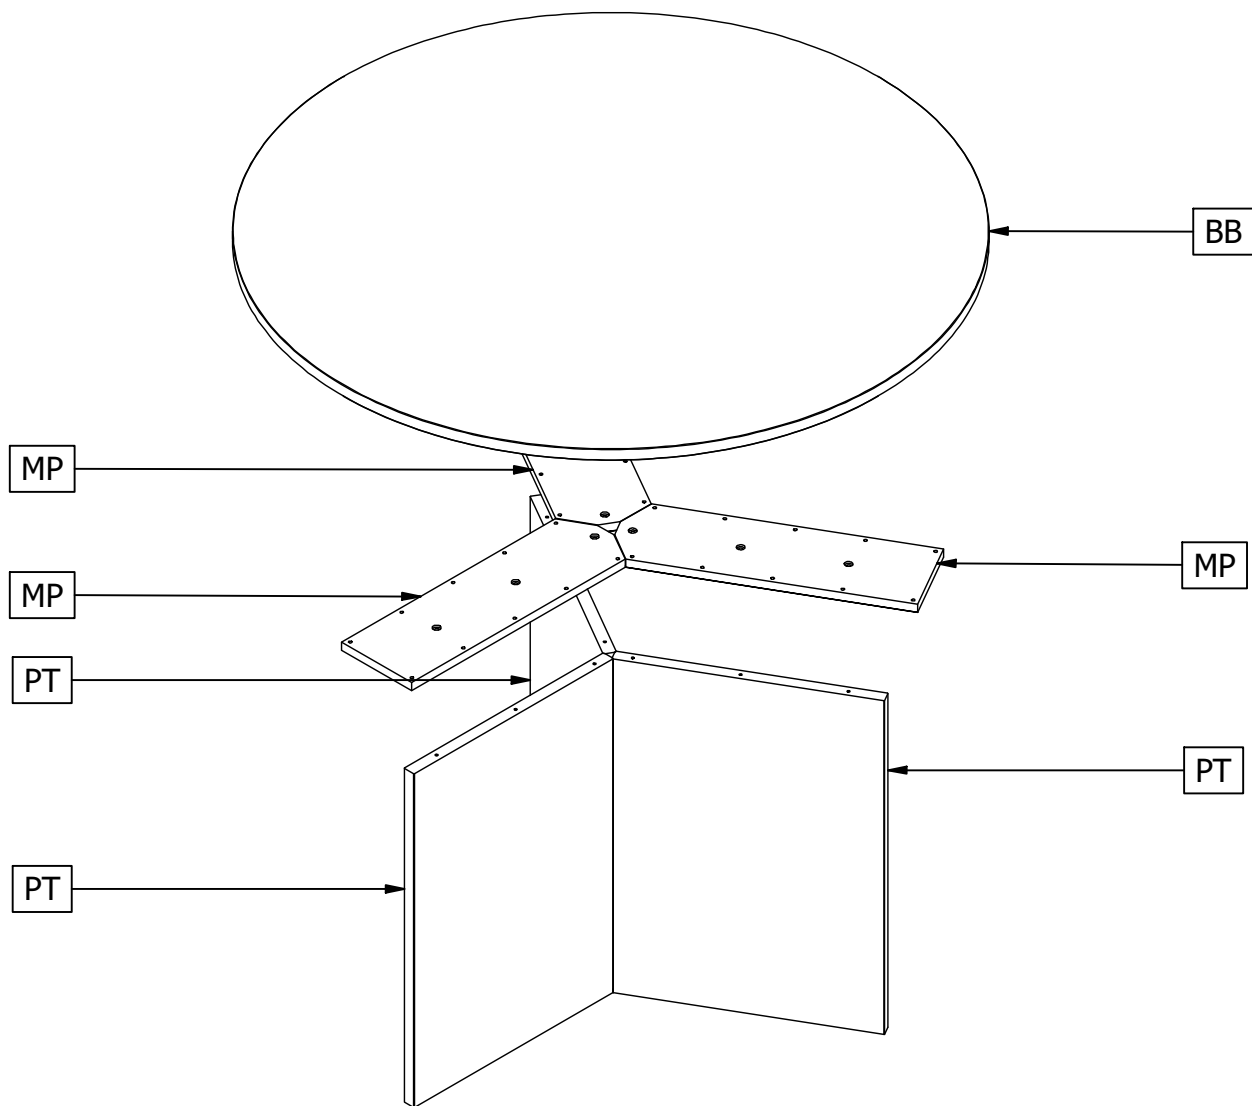

JACE EETKAMERTAFEL

ESSTISCH - TABLE À MANGER - DINING TABLE

wood MADE BY

Qty	Code	Thickness	Length	Width
1	BB	24	1300	1300
3	MP	18	557	170
3	PT	24	702	485

9	Ø7x50mm	AC000146	
6	4x16mm	AC000204	
1	SW4	AC000216	
30	spax 5x35mm	AC000280	
1	Connecting Plate	TL000305	